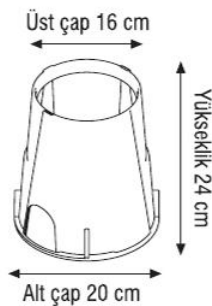

KÜRESEL VANALAR
BALL VALVES

ÜRÜN KATALOĞU
PRODUCT CATALOGUE
КАТАЛОГ ПРОДУКЦИИ

16" VANA KUTUSU
16" MAXI-JUMBO VALVE BOX

EBAT (mm)
DIMENSION (mm)

16"

ÜRÜN KODU
PRODUCT CODE

9944601016000

14" VANA KUTUSU
14" JUMBO VALVE BOX

Senkron Green Box

EBAT (mm)
DIMENSION (mm)

14"

ÜRÜN KODU
PRODUCT CODE

9944601014000

12" VANA KUTUSU
12" VALVE BOX

Senkron Green Box

EBAT (mm)
DIMENSION (mm)

12"

ÜRÜN KODU
PRODUCT CODE

9944602012000

10" VANA KUTUSU
10" VALVE BOX

Senkron Green Box

EBAT (mm)
DIMENSION (mm)

10"

ÜRÜN KODU
PRODUCT CODE

9944603010000

6" VANA KUTUSU
6" VALVE BOX

Senkron Green Box

EBAT (mm)
DIMENSION (mm)

6"

ÜRÜN KODU
PRODUCT CODE

9944604006000