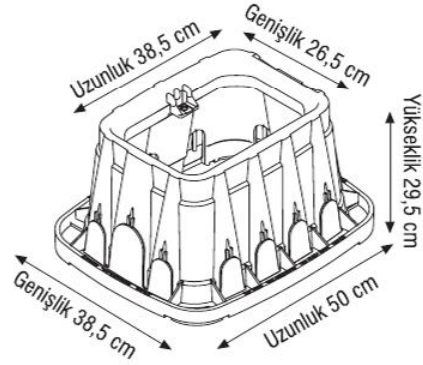

KÜRESEL VANALAR
BALL VALVES

ÜRÜN KATALOĞU
PRODUCT CATALOGUE
КАТАЛОГ ПРОДУКЦИИ

16" VANA KUTUSU
16" MAXI-JUMBO VALVE BOX

EBAT (mm)
DIMENSION (mm)

16"

ÜRÜN KODU
PRODUCT CODE

9944601016000

14" VANA KUTUSU
14" JUMBO VALVE BOX

Senkron Green Box

EBAT (mm)
DIMENSION (mm)

14"

ÜRÜN KODU
PRODUCT CODE

9944601014000

12" VANA KUTUSU
12" VALVE BOX

Senkron Green Box

EBAT (mm)
DIMENSION (mm)

12"

ÜRÜN KODU
PRODUCT CODE

9944602012000

10" VANA KUTUSU
10" VALVE BOX

Senkron Green Box

EBAT (mm)
DIMENSION (mm)

10"

ÜRÜN KODU
PRODUCT CODE