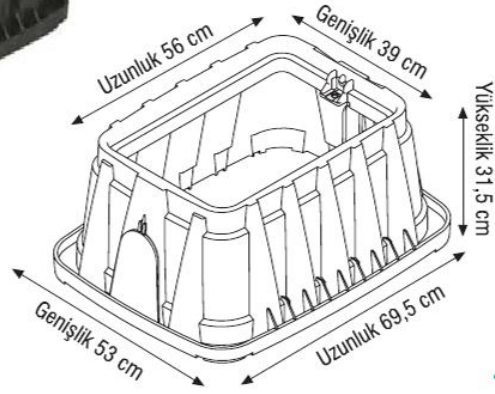

KÜRESEL VANALAR
BALL VALVES

ÜRÜN KATALOĞU
PRODUCT CATALOGUE
КАТАЛОГ ПРОДУКЦИИ

16" VANA KUTUSU
16" MAXI-JUMBO VALVE BOX

EBAT (mm)
DIMENSION (mm)

16"

ÜRÜN KODU
PRODUCT CODE

9944601016000

14" VANA KUTUSU
14" JUMBO VALVE BOX

Senkron Green Box

EBAT (mm)
DIMENSION (mm)

14"

ÜRÜN KODU
PRODUCT CODE

9944601014000

12" VANA KUTUSU
12" VALVE BOX

Senkron Green Box

EBAT (mm)
DIMENSION (mm)