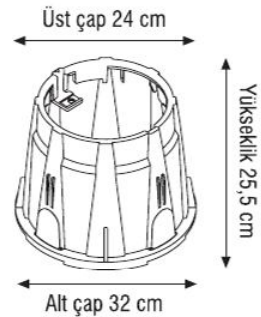

KÜRESEL VANALAR
BALL VALVES

ÜRÜN KATALOĞU
PRODUCT CATALOGUE
КАТАЛОГ ПРОДУКЦИИ

16" VANA KUTUSU
16" MAXI-JUMBO VALVE BOX

EBAT (mm)
DIMENSION (mm)

16"

ÜRÜN KODU
PRODUCT CODE

9944601016000

14" VANA KUTUSU
14" JUMBO VALVE BOX

Senkron Green Box

EBAT (mm)
DIMENSION (mm)

14"

ÜRÜN KODU
PRODUCT CODE

9944601014000

12" VANA KUTUSU
12" VALVE BOX

Senkron Green Box

EBAT (mm)
DIMENSION (mm)

12"

ÜRÜN KODU
PRODUCT CODE

9944602012000

10" VANA KUTUSU
10" VALVE BOX

Senkron Green Box

EBAT (mm)
DIMENSION (mm)

10"

ÜRÜN KODU
PRODUCT CODE