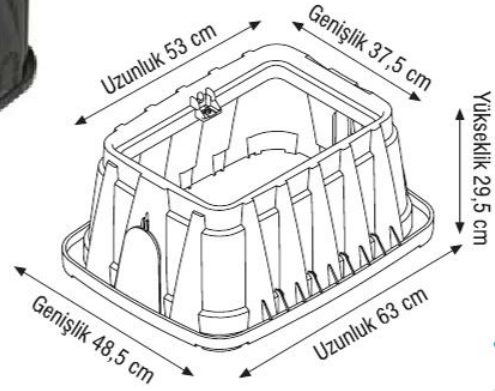

KÜRESEL VANALAR
BALL VALVES

ÜRÜN KATALOĞU
PRODUCT CATALOGUE
КАТАЛОГ ПРОДУКЦИИ

16" VANA KUTUSU
16" MAXI-JUMBO VALVE BOX

EBAT (mm)
DIMENSION (mm)

16"

ÜRÜN KODU
PRODUCT CODE

9944601016000

14" VANA KUTUSU
14" JUMBO VALVE BOX

Senkron Green Box

EBAT (mm)
DIMENSION (mm)

14"

ÜRÜN KODU
PRODUCT CODE

9944601014000

12" VANA KUTUSU
12" VALVE BOX

Senkron Green Box

EBAT (mm)
DIMENSION (mm)